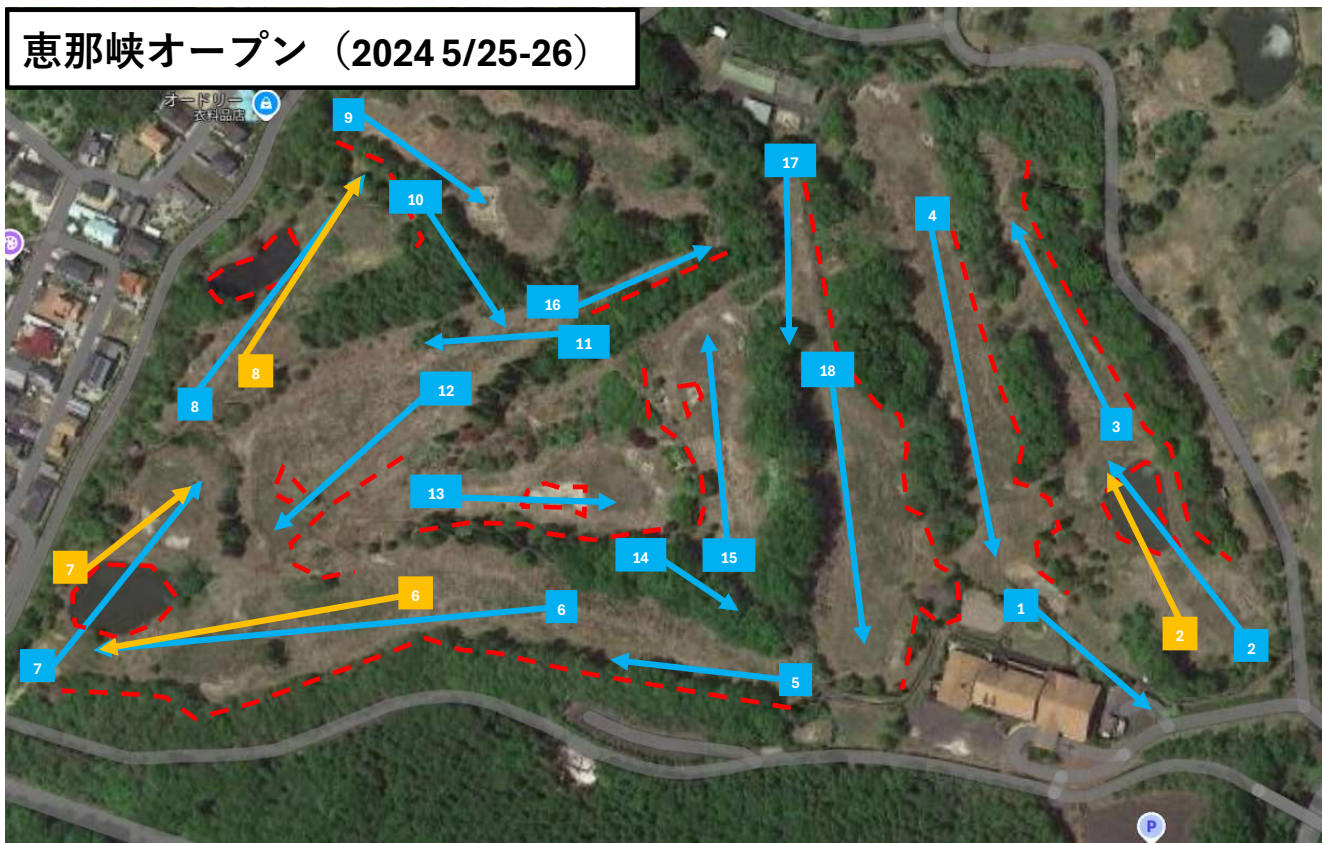

恵那峡オープン (2024 5/25-26)

#	Pro	AM	Par
1	75		3
2	118	92	3
3	90		3
4	170		4
5	91		3
6	246	182	4
7	104	84	3
8	126	84	3
9	79		3
10	76		3
11	61		3
12	115		3
13	97		3
14	56		3
15	109		3
16	72		3
17	82		3
18	147		3
total	1914	1762	56
ave	106	98	3.1

共通ルール

- ・池、バンカー、カート道を超えたエリア、東屋、クラブハウス、茶店等の建造物はOB
- ※カート道はMAP記載赤点線
- ・#9ロープでかこまれたバンカーエリアはペナルティーエリア

YOKAI
disc