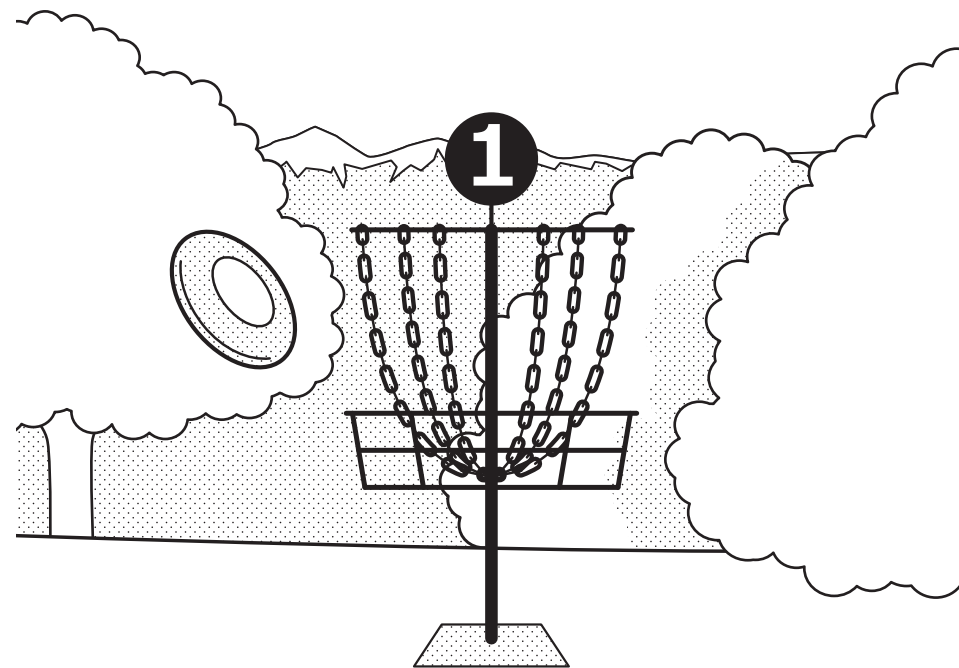

ルール・エチケット

- ★1組4名以内でプレーしてください。
- ★2投目以降はバスケットから一番遠いディスクの人から順にプレーしてください。
- ★ディスクが当たると危険です。まわりをよく確認してプレーしましょう。
- ★おタバコはご遠慮ください。
- ★プレー後はディスクを受付までご返却ください。

ルール・エチケットを守って
楽しくプレーしましょう。

信州スカイパーク

フライングディスクゴルフコース

信州スカイパーク

松本平広域公園

フライングディスクゴルフコース

SHINSHU SKYPARK DISK GOLF COURSE

ホール No.	パー Par	距離 (m)				
1	3	60				
2	3	53				
3	3	43				
4	5	110				
5	3	51				
6	3	44				
7	3	49				
8	3	43				
9	3	54				
TOTAL	29	507				

memo